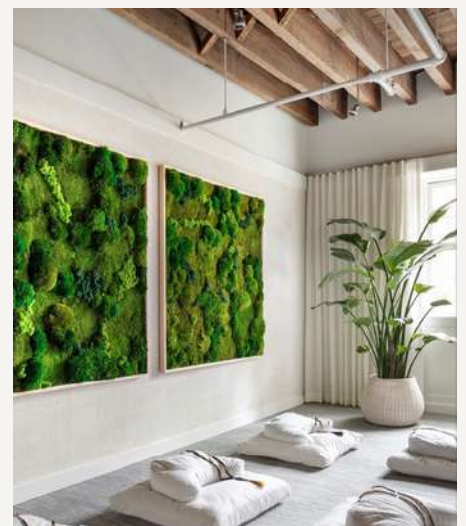

CHAQUE PROJET EST UNIQUE ET RÉPOND À UN SENS DE L'ESTHÉTISME & À DES BESOINS FONCTIONNELS.

Pour ce projet, notre cliente souhaitait fleurir les deux **terrasses de sa péniche**. Elle souhaitait des plantes fleuries qui durent tout l'été dans des tons roses & blanc avec des touches de bleu.

Nous avons également choisi un jasmin, un camélia et un laurier rose pour la protéger du vis à vis.

De la conception à la réalisation, nous choisissons et acheminons vos bacs et plantes et besoins en terreaux.

SUR DEVIS

SCÉNOGRAPHIE VÉGÉTALE

L'art de composer et **mettre en scène** la diversité des végétaux, matières et éléments décoratifs pour **créer une ambiance** et vous plonger dans un **univers féerique**.